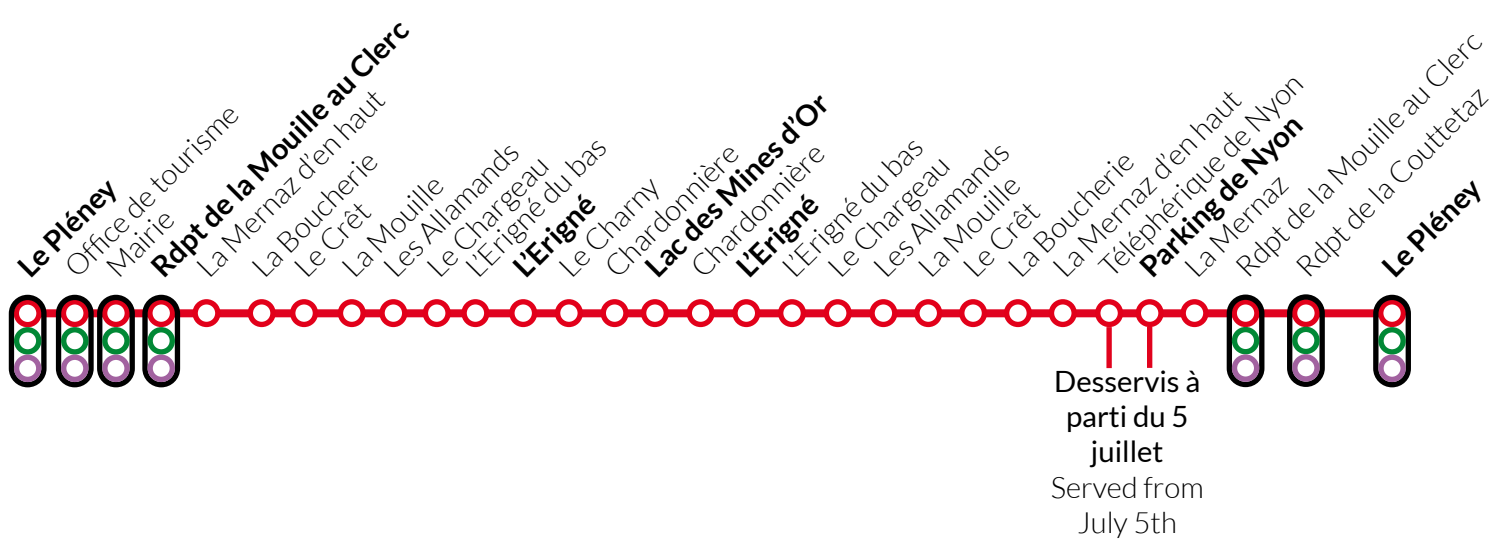

NAVETTES MORZINE

EN

Du 27 juin au 1er septembre 2024 / From June 27th to September 1st 2024

LIGNE EN LE PLÉNEY > LAC DES MINES D'OR > TÉLÉPHÉRIQUE DE NYON

Le Pléney	09:00	09:30	10:00	10:30	Départ toutes les 30 minutes	12:30	14:00	14:30	Départ toutes les 30 minutes	18:00
Rdpt de la Mouille au Clerc	09:05	09:35	10:05	10:35		12:35	14:05	14:35		18:05
L'Erigné	09:13	09:43	10:13	10:43		12:43	14:13	14:43		18:13
Le Lac Des Mines D'Or	09:25	09:55	10:25	10:55	09:00 - 12:30	12:55	14:25	14:55	14:00 - 18:00	18:25
L'Erigné	09:30	10:00	10:30	11:00	Departure every 30 minutes	13:00	14:30	15:00	Departure every 30 minutes	18:30
Parking de Nyon	09:43	10:13	10:43	11:13		13:13	14:43	15:13		18:43
Pléney	09:47	10:17	10:47	11:17		13:17	14:47	15:17		18:47

Du 22 au 26 juin et du 2 au 5 septembre / From June 22nd to 26th and from September 2nd to 5th 2024

LIGNE EN SERVICE RÉDUIT

Le Pléney	09:00	10:00	11:00	Départ toutes les heures	12:00	14:00	15:00	Départ toutes les heures	18:00
L'Erigné	09:13	10:13	11:13		12:13	14:13	15:13		18:13
Le Lac Des Mines D'Or	09:25	10:25	11:25	09:00 - 12:00	12:25	14:25	15:25	14:00 - 18:00	18:25
L'Erigné	09:30	10:30	11:30	Departure every hour	12:30	14:30	15:30	Departure every hour	18:30
La Mernaz d'en Haut	09:40	10:40	11:40		12:40	14:40	15:40		18:40
Pléney	09:47	10:47	11:47		12:47	14:47	15:47		18:47

Contact: manavette@morzine.fr

Suivi en temps réel en flashant le QR Code

Contact: manavette@morzine.fr

Objets trouvés : 06.68.79.34.72

Police Municipale, Rez de chaussée de la gare routière