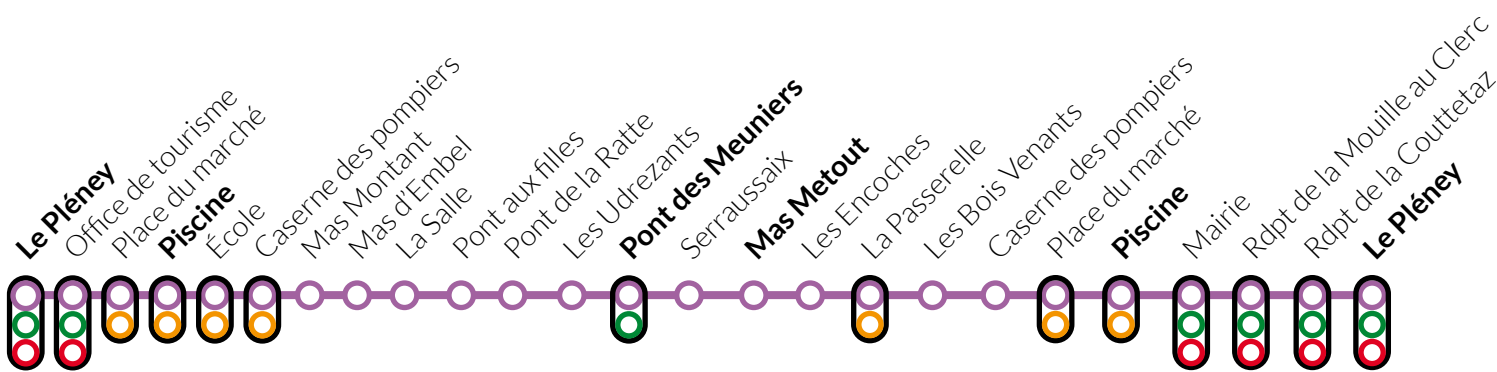

# NAVETTES MORZINE

## DPIM

➔ Du 22 juin au 5 septembre 2024 / From June 22<sup>nd</sup> to September 5<sup>th</sup> 2024

LIGNE DP

LE PLÉNEY > PISCINE > MAS METOUT > PISCINE

Pléney	09:30	10:15	11:00	11:45	12:25	13:00	14:15	15:00	15:45	16:25	17:05	17:45	18:10	18:35	19:10
Piscine	09:40	10:25	11:10	11:55	12:35	13:05	14:25	15:10	15:55	16:35	17:15	17:50	18:20	18:40	19:15
Pont des Meuniers	09:50	10:35	11:20	12:05	12:45		14:35	15:20	16:05	16:45	17:25				
Mas Metout	09:52	10:37	11:22	12:07	12:47		14:37	15:22	16:07	16:47	17:27				
Piscine	10:00	10:45	11:30	12:15	12:54		14:45	15:30	16:15	16:55	17:35	18:00	18:25	18:55	19:35
Mairie	10:02	10:47	11:32	12:17	12:56		14:47	15:32	16:17	16:57	17:37	18:02	18:27	18:57	19:37
Rdpt de la Mouille au Clerc	10:04	10:49	11:34	12:19	12:58		14:49	15:34	16:19	16:59	17:39	18:04	18:29	18:59	19:39
Pléney	10:06	10:51	11:36	12:21	12:59		14:51	15:36	16:21	17:01	17:41	18:06	18:31	19:01	19:41