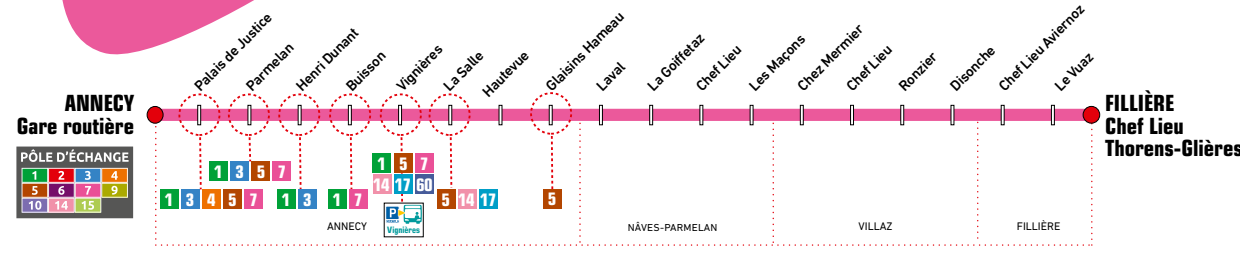

Anancy Gare routière → Fillière Chef Lieu Thorens-Glières

Toute l'année du lundi au samedi

JOURS DE FONCTIONNEMENT		Du lundi au samedi					
TOUTE L'ANNÉE HORS JOURS FÉRIÉS		X					
ANNECY	GARE ROUTIÈRE	10:10	12:45	14:25	16:20	17:30	18:30
	Palais de Justice	10:15	12:50	14:30	16:25	17:35	18:35
	Parmelan	10:18	12:53	14:33	16:28	17:38	18:38
	Henri Dunant	10:18	12:53	14:33	16:28	17:38	18:38
	Buisson	10:21	12:56	14:36	16:32	17:41	18:41
	Vignières	10:21	12:56	14:36	16:32	17:42	18:41
	La Salle	10:22	12:57	14:37	16:33	17:43	18:42
NAVES-PARMELAN	Hautevue	10:26	13:01	14:41	16:38	17:47	18:46
	Glaisin Hameau	10:29	13:04	14:44	16:41	17:50	18:49
	Laval	10:35	13:10	14:51	16:49	17:58	18:57
	La Goiffetaz	10:37	13:12	14:53	16:51	18:00	18:59
	Chef Lieu	10:38	13:13	14:54	16:52	18:01	19:00
	Les Maçons	10:39	13:14	14:55	16:53	18:02	19:01
	Chef Lieu	10:45	13:20	15:00	16:59	18:08	19:07
VILLAZ	Chez Mermier	10:45	13:20	15:00	16:59	18:08	19:07
	Ronzier	10:47	13:22	15:02	17:01	18:09	19:08
	Disonche	10:49	13:24	15:04	17:03	18:11	19:10
	Chef Lieu Avernoz	10:52	13:27	15:07	17:07	18:15	19:13
FILLIÈRE	Le Vuaz	10:57	13:32	15:12	17:12	18:20	19:18
	CHEF LIEU THORENS-GLIÈRES	11:00	13:35	15:15	17:15	18:23	19:21

Valable à partir du
28 août
2023

NOUVEAUX
ARRÊTS

↑ ↓ Anancy Gare routière
Fillière Chef Lieu
Thorens-Glières

PublicisLMA Anancy - © SIBRA - 07/2023

Filière Chef Lieu Thorens-Glières

→ Anancy Gare routière

Toute l'année du lundi au samedi