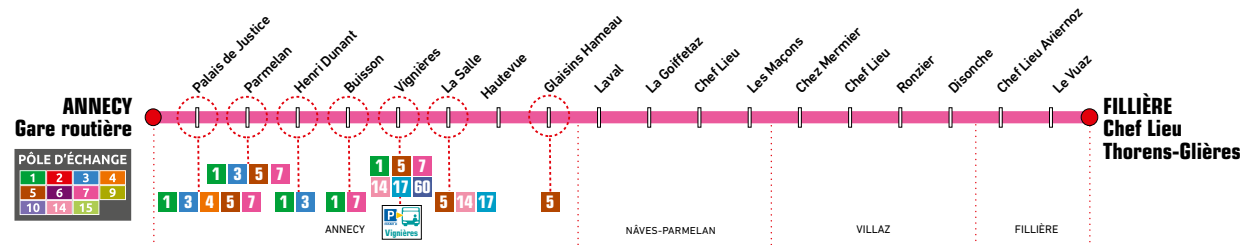

Anancy Gare routière → Fillière Chef Lieu Thorens-Glières

Toute l'année du lundi au samedi

JOURS DE FONCTIONNEMENT		Du lundi au samedi					
TOUTE L'ANNÉE HORS JOURS FÉRIÉS		X					
ANNECY	GARE ROUTIÈRE	10:10	12:45	14:25	16:20	17:30	18:30
	Palais de Justice	10:15	12:50	14:30	16:25	17:35	18:35
	Parmelan	10:18	12:53	14:33	16:28	17:38	18:38
	Henri Dunant	10:18	12:53	14:33	16:28	17:38	18:38
	Buisson	10:21	12:56	14:36	16:32	17:41	18:41
	Vignières	10:21	12:56	14:36	16:32	17:42	18:41
	La Salle	10:22	12:57	14:37	16:33	17:43	18:42
NAVES-PARMELAN	Hautevue	10:26	13:01	14:41	16:38	17:47	18:46
	Glaisin Hameau	10:29	13:04	14:44	16:41	17:50	18:49
	Laval	10:35	13:10	14:51	16:49	17:58	18:57
	La Goiffetaz	10:37	13:12	14:53	16:51	18:00	18:59
	Chef Lieu	10:38	13:13	14:54	16:52	18:01	19:00
	Les Maçons	10:39	13:14	14:55	16:53	18:02	19:01
	Chef Lieu	10:45	13:20	15:00	16:59	18:08	19:07
VILLAZ	Chez Mermier	10:45	13:20	15:00	16:59	18:08	19:07
	Ronzier	10:47	13:22	15:02	17:01	18:09	19:08
	Disonche	10:49	13:24	15:04	17:03	18:11	19:10
	Chef Lieu Avernoz	10:52	13:27	15:07	17:07	18:15	19:13
FILLIÈRE	Le Vuaz	10:57	13:32	15:12	17:12	18:20	19:18
	CHEF LIEU THORENS-GLIÈRES	11:00	13:35	15:15	17:15	18:23	19:21

Valable à partir du
28 août
2023

NOUVEAUX
ARRÊTS

↑ ↓ Anancy Gare routière
Fillière Chef Lieu
Thorens-Glières

PublicisLMA Anancy - © SIBRA - 07/2023

Filière Chef Lieu Thorens-Glières

→ Anancy Gare routière

Toute l'année du lundi au samedi