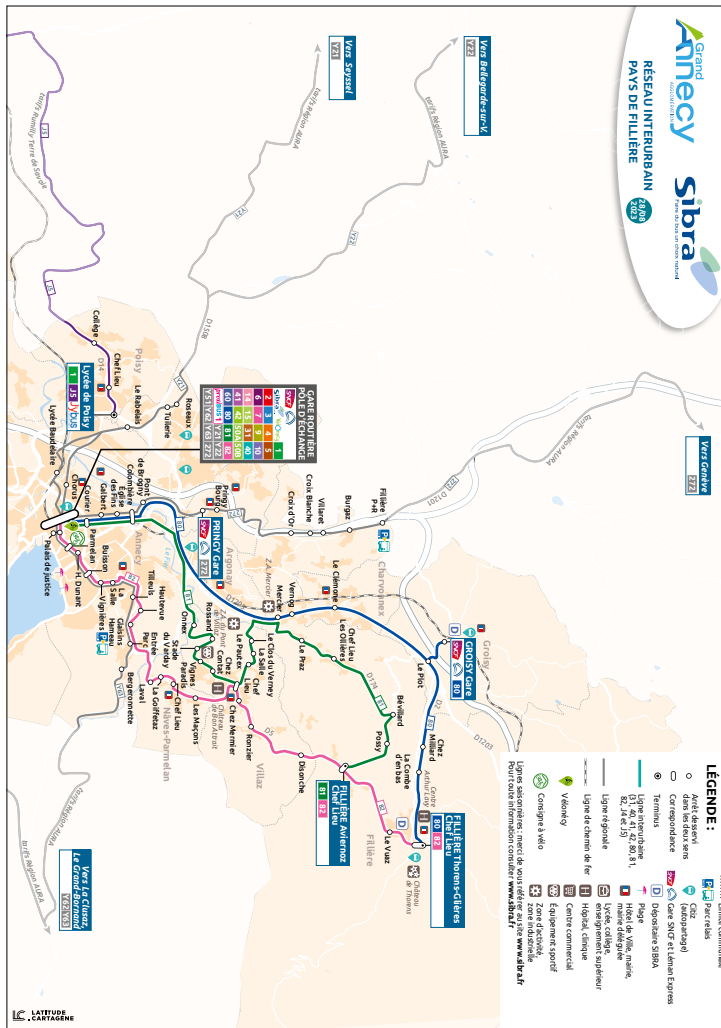

Anney Gare routière

↔ Fillière Chef Lieu Thorens-Glières

Toute l'année du lundi au samedi

APPLI SIBRA

À télécharger sur

DISPONIBLE SUR
Google play

Disponible sur
App Store

BUS • CAR • VÉLO
VOITURE • TRAIN • PIÉTON

Valable à partir du
28 août
2023

↑↓ Anney Gare routière
Fillière Chef Lieu
Thorens-Glières

80

Valable à partir du
28 août
2023Anney Gare routière
→ Fillière Chef Lieu Thorens-Glières

Toute l'année du lundi au samedi

Anney Gare routière → Fillière Chef Lieu Thorens-Glières

| JOURS DE FONCTIONNEMENT | | Du lundi au samedi | | | | |
|---------------------------------|----------------------------------|--------------------|-------|-------|-------|-------|
| TOUTE L'ANNÉE HORS JOURS FÉRIÉS | | X | | | | |
| | GARE ROUTIÈRE | 07:08 | 08:08 | 13:35 | 16:30 | 17:30 |
| ANNECY | Courrier | 07:10 | 08:11 | 13:38 | 16:33 | 17:33 |
| | Colombière | 07:19 | 08:21 | 13:47 | 16:45 | 17:45 |
| FILLIÈRE | Mercier | 07:28 | 08:31 | 13:56 | 16:54 | 17:54 |
| | Vernog | 07:29 | 08:33 | 13:57 | 16:56 | 17:56 |
| CHARVONNEX | Le Clémone | 07:30 | 08:34 | 13:58 | 16:57 | 17:57 |
| | Groisy Gare | 07:39 | 08:43 | 14:07 | 17:08 | 18:08 |
| GROISY | Le Plot | 07:43 | 08:46 | 14:11 | 17:12 | 18:12 |
| | Chez Milliard | 07:47 | 08:52 | 14:15 | 17:16 | 18:16 |
| FILLIÈRE | La Combe d'en bas | 07:47 | 08:52 | 14:16 | 17:17 | 18:17 |
| | CHEF LIEU THORENS-GLIÈRES | 07:51 | 08:57 | 14:20 | 17:21 | 18:21 |