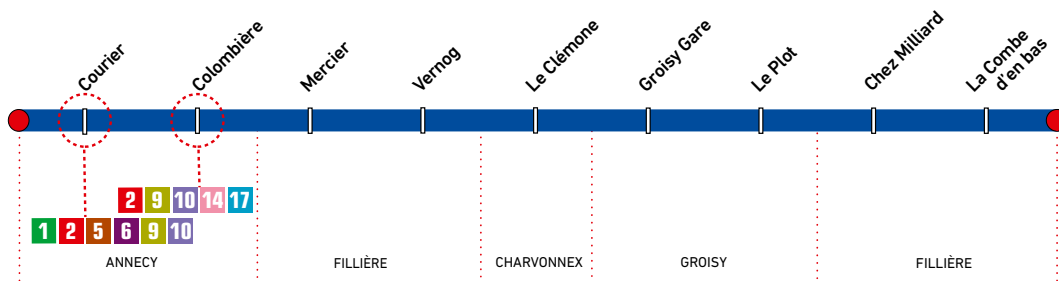

Anney Gare routière

↔ Fillière Chef Lieu Thorens-Glières

Toute l'année du lundi au samedi

APPLI SIBRA

À télécharger sur

DISPONIBLE SUR
Google play

Disponible sur
App Store

BUS • CAR • VÉLO
VOITURE • TRAIN • PIÉTON

Valable à partir du
28 août
2023

↑↓ Anney Gare routière
Fillière Chef Lieu
Thorens-Glières

80

Valable à partir du
28 août
2023Anney Gare routière
→ Fillière Chef Lieu Thorens-Glières

Toute l'année du lundi au samedi

ANNECY
Gare routière

PÔLE D'ÉCHANGE

| | | | |
|----|----|----|---|
| 1 | 2 | 3 | 4 |
| 5 | 6 | 7 | 9 |
| 10 | 14 | 15 | |

FILLIÈRE
Chef Lieu
Thorens-Glières

Fillière Chef Lieu Thorens-Glières → Anney Gare routière

| JOURS DE FONCTIONNEMENT | | Du lundi au samedi | | | |
|---------------------------------|----------------------------------|--------------------|-------|-------|-------|
| TOUTE L'ANNÉE HORS JOURS FÉRIÉS | | X | | | |
| | CHEF LIEU THORENS-GLIÈRES | 07:05 | 08:00 | 10:45 | 13:15 |
| FILLIÈRE | La Combe d'en bas | 07:08 | 08:03 | 10:48 | 13:18 |
| | Chez Milliard | 07:09 | 08:03 | 10:49 | 13:19 |
| GROISY | Le Plot | 07:14 | 08:08 | 10:54 | 13:24 |
| | Groisy Gare | 07:17 | 08:11 | 10:57 | 13:27 |
| CHARVONNEX | Le Clémone | 07:26 | 08:22 | 11:07 | 13:36 |
| | Vernog | 07:28 | 08:24 | 11:09 | 13:38 |
| FILLIÈRE | Mercier | 07:29 | 08:25 | 11:10 | 13:39 |
| | Colombière | 07:41 | 08:39 | 11:19 | 13:48 |
| ANNECY | Courrier | 07:49 | 08:47 | 11:28 | 13:56 |
| | GARE ROUTIÈRE | 07:52 | 08:50 | 11:32 | 14:00 |