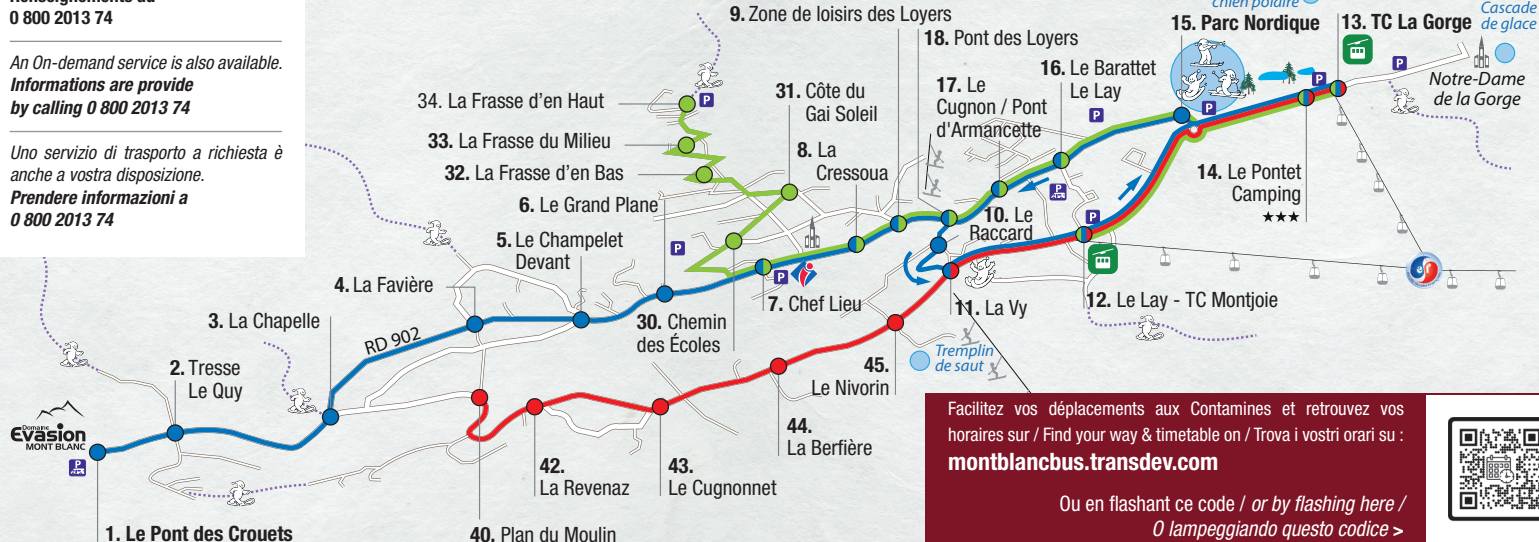

1. Le Pont des Croquets

Collegamento con il comprensorio sciistico Evasion Mont Blanc alla fermata di autobus 1. Le Pont des Croquets

Horaires à titre indicatif. Merci de vous présenter au minimum 5 minutes avant l'heure de passage prévue. / Please be at your bus stop at least 5 minutes before departure. / Orari solo a scopo informativo. Per favore, venite al minimo 5 minuti prima il tempo di passaggio previsto.

Correspondances entre les lignes **A B C**
à l'arrêt 12. Le Lay - TC Montjoie

Connection between lines **A B C** at stop 12. Le Lay - TC Montjoie

Coincidenze tra le linee **A B C** alla fermata di autobus

12. Le Lay - TC Montjoie

Correspondances possibles avec St Gervais
à l'arrêt 1. Pont des Croquets

Connection with St Gervais at stop 1. Pont des Croquets

Coincidenze tra St Gervais alla fermata 1. Pont des Croquets

Transport à la demande

Un service de transport à la demande est également à votre disposition.

Renseignements au
0 800 2013 74

An On-demand service is also available. Information are provide by calling 0 800 2013 74

Uno servizio di trasporto a richiesta è anche a vostra disposizione. Prendere informazioni a 0 800 2013 74

Arrêts desservis par la ligne / Stops served by the line / Fermate servite dalla linea

Sentiers raquettes - plan disponible à l'Office de Tourisme / Snowshoes paths - information available at Tourist Office / Sentieri per racchette da neve - la carta è disponibile all' Ufficio del turismo.

Facilitez vos déplacements aux Contamines et retrouvez vos horaires sur / Find your way & timetable on / Trova i vostri orari su :
montblancbus.transdev.com

Ou en flashant ce code / or by flashing here / O lampeggiando questo codice >