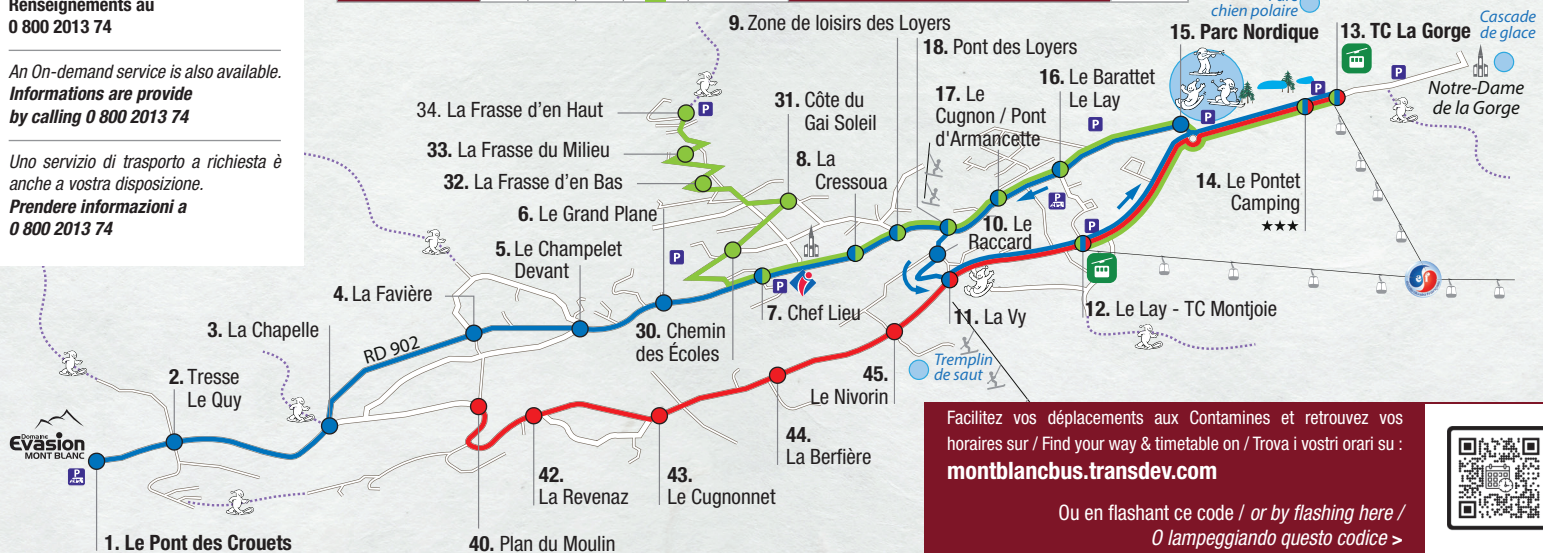

Uno servizio di trasporto a richiesta è

anche a vostra disposizione.

Prendere informazioni a

0 800 2013 74

Arrêts desservis par la ligne / Stops served by the line / Fermate servite dalla linea

Sentiers raquettes - plan disponible à l'Office de Tourisme / Snowshoes paths - information available at Tourist Office / Sentieri per racchette da neve - la carta è disponibile all' Ufficio del turismo.