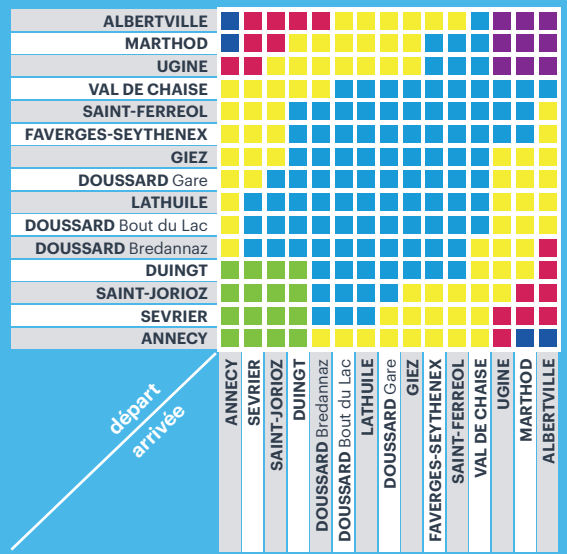

TITRES	TARIFS
ZONE GRAND ANNECY 	BILLET UNITÉ	1,50 €
	10 VOYAGES - ADULTE	11,70 €
	10 VOYAGES - JEUNE	8,50 €
	10 VOYAGES - SENIOR	9,70 €
	PASS 24 HEURES	4,90 €
	PASS 7 JOURS	16,40 €
	ABONNEMENT MENSUEL ADULTE	44,50 €
ZONE 1	BILLET UNITÉ	1,50 €
	BILLET UNITÉ DÉCLIC'	0,75 €
	BILLET UNITÉ 50%*	0,75 €
	BILLET AR	3,00 €
	BILLET AR DÉCLIC'	1,50 €
	BILLET AR 50%*	1,50 €
	CARNET DE 10 TRAJETS	13,50 €
	CARNET DE 10 TRAJETS DÉCLIC'	7,50 €
	CARNET DE 10 TRAJETS 50%*	7,50 €
	ABONNEMENT MENSUEL	30,00 €
	ABONNEMENT MENSUEL 50%*	15,00 €
ZONE 2	BILLET UNITÉ	3,50 €
	BILLET UNITÉ DÉCLIC'	1,75 €
	BILLET UNITÉ 50%*	1,75 €
	BILLET AR	7,00 €
	BILLET AR DÉCLIC'	3,50 €
	BILLET AR 50%*	3,50 €
	CARNET DE 10 TRAJETS	31,50 €
	CARNET DE 10 TRAJETS DÉCLIC'	17,50 €
	CARNET DE 10 TRAJETS 50%*	17,50 €
	ABONNEMENT MENSUEL	70,00 €
	ABONNEMENT MENSUEL 50%*	35,00 €
ZONE 3	BILLET UNITÉ	6,00 €
	BILLET UNITÉ DÉCLIC'	3,00 €
	BILLET UNITÉ 50%*	3,00 €
	BILLET AR	12,00 €
	BILLET AR DÉCLIC'	6,00 €
	BILLET AR 50%*	6,00 €
	CARNET DE 10 TRAJETS	54,00 €
	CARNET DE 10 TRAJETS DÉCLIC'	30,00 €
	CARNET DE 10 TRAJETS 50%*	30,00 €
	ABONNEMENT MENSUEL	120,00 €
	ABONNEMENT MENSUEL 50%*	60,00 €

	TITRES	TARIFS
ZONE 4	BILLET UNITÉ	8,00 €
	BILLET UNITÉ DÉCLIC'	4,00 €
	BILLET UNITÉ 50%*	4,00 €
	BILLET AR	16,00 €
	BILLET AR DÉCLIC'	8,00 €
	BILLET AR 50%*	8,00 €
	CARNET DE 10 TRAJETS	72,00 €
	CARNET DE 10 TRAJETS DÉCLIC'	40,00 €
	CARNET DE 10 TRAJETS 50%*	40,00 €
	ABONNEMENT MENSUEL	160,00 €
	ABONNEMENT MENSUEL 50%*	80,00 €
ZONE ARLYSÈRE	BILLET UNITÉ	1,40 €

Suivez en temps réel les cars de la ligne Y51