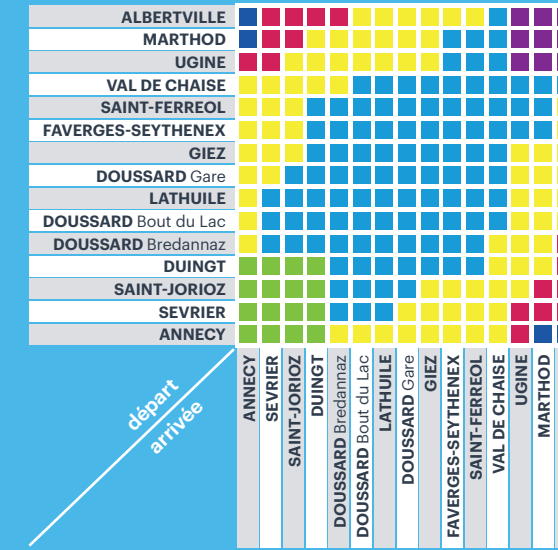

TITRES	TARIFS
ZONE GRAND ANNECY 	BILLET UNITÉ	1,50 €
	10 VOYAGES - ADULTE	11,70 €
	10 VOYAGES - JEUNE	8,50 €
	10 VOYAGES - SENIOR	9,70 €
	PASS 24 HEURES	4,90 €
	PASS 7 JOURS	16,40 €
	ABONNEMENT MENSUEL ADULTE	44,50 €
ZONE 1	BILLET UNITÉ	1,50 €
	BILLET UNITÉ DÉCLIC'	0,75 €
	BILLET UNITÉ 50%*	0,75 €
	BILLET AR	3,00 €
	BILLET AR DÉCLIC'	1,50 €
	BILLET AR 50%*	1,50 €
	CARNET DE 10 TRAJETS	13,50 €
	CARNET DE 10 TRAJETS DÉCLIC'	7,50 €
	CARNET DE 10 TRAJETS 50%*	7,50 €
	ABONNEMENT MENSUEL	30,00 €
	ABONNEMENT MENSUEL 50%*	15,00 €
ZONE 2	BILLET UNITÉ	3,50 €
	BILLET UNITÉ DÉCLIC'	1,75 €
	BILLET UNITÉ 50%*	1,75 €
	BILLET AR	7,00 €
	BILLET AR DÉCLIC'	3,50 €
	BILLET AR 50%*	3,50 €
	CARNET DE 10 TRAJETS	31,50 €
	CARNET DE 10 TRAJETS DÉCLIC'	17,50 €
	CARNET DE 10 TRAJETS 50%*	17,50 €
	ABONNEMENT MENSUEL	70,00 €
	ABONNEMENT MENSUEL 50%*	35,00 €
ZONE 3	BILLET UNITÉ	6,00 €
	BILLET UNITÉ DÉCLIC'	3,00 €
	BILLET UNITÉ 50%*	3,00 €
	BILLET AR	12,00 €
	BILLET AR DÉCLIC'	6,00 €
	BILLET AR 50%*	6,00 €
	CARNET DE 10 TRAJETS	54,00 €
	CARNET DE 10 TRAJETS DÉCLIC'	30,00 €
	CARNET DE 10 TRAJETS 50%*	30,00 €
	ABONNEMENT MENSUEL	120,00 €
	ABONNEMENT MENSUEL 50%*	60,00 €

	TITRES	TARIFS
ZONE 4	BILLET UNITÉ	8,00 €
	BILLET UNITÉ DÉCLIC'	4,00 €
	BILLET UNITÉ 50%*	4,00 €
	BILLET AR	16,00 €
	BILLET AR DÉCLIC'	8,00 €
	BILLET AR 50%*	8,00 €
	CARNET DE 10 TRAJETS	72,00 €
	CARNET DE 10 TRAJETS DÉCLIC'	40,00 €
	CARNET DE 10 TRAJETS 50%*	40,00 €
	ABONNEMENT MENSUEL	160,00 €
	ABONNEMENT MENSUEL 50%*	80,00 €
ZONE ARLYSÈRE	BILLET UNITÉ	1,40 €

départ
arrivée

Suivez en temps réel les cars de la ligne Y51