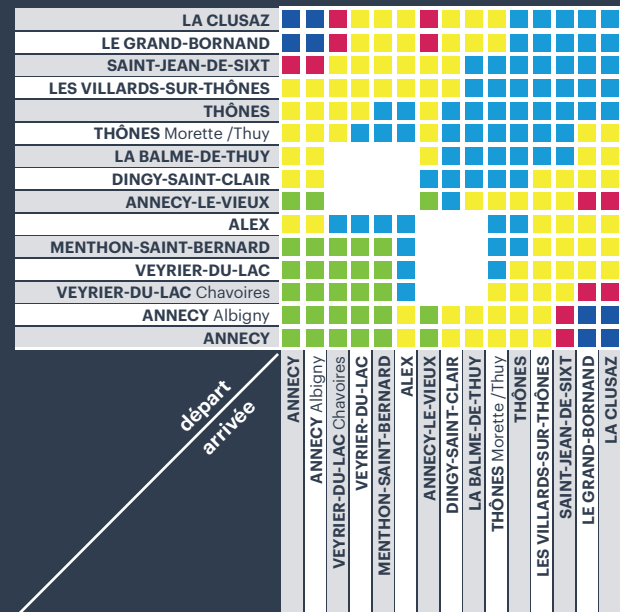

L : LUNDI - M : MARDI - Me : MERCREDI - J : JEUDI - V : VENDREDI - S : SAMEDI - D : DIMANCHE

(1) Circule uniquement du 07/07/2021 au 31/08/2021.

N'oubliez pas de vous reporter aux renvois ci-dessous

	TITRES	TARIFS
ZONE GRAND ANNECY	BILLET UNITÉ	1,50 €
	10 VOYAGES - ADULTE	11,70 €
	10 VOYAGES - JEUNE	8,50 €
	PASS 24 HEURES	4,90 €
	ABONNEMENT MENSUEL ADULTE	44,50 €
ZONE 1	BILLET UNITÉ	1,50 €
	BILLET UNITÉ DÉCLIC' 50%	0,75 €
	BILLET UNITÉ 50%*	0,75 €
	BILLET AR	3,00 €
	BILLET AR DÉCLIC' 50%	1,50 €
	CARNET DE 10 TRAJETS	13,50 €
CARNET DE 10 TRAJETS DÉCLIC'	7,50 €	
ABONNEMENT MENSUEL	30,00 €	
ZONE 2	BILLET UNITÉ	3,50 €
	BILLET UNITÉ DÉCLIC' 50%	1,75 €
	BILLET UNITÉ 50%*	1,75 €
	BILLET AR	7,00 €
	BILLET AR DÉCLIC' 50%	3,50 €
	CARNET DE 10 TRAJETS	31,50 €
CARNET DE 10 TRAJETS DÉCLIC'	17,50 €	
ABONNEMENT MENSUEL	70,00 €	
ZONE 3	BILLET UNITÉ	6,00 €
	BILLET UNITÉ DÉCLIC' 50%	3,00 €
	BILLET UNITÉ 50%*	3,00 €
	BILLET AR	12,00 €
	BILLET AR DÉCLIC' 50%	6,00 €
	CARNET DE 10 TRAJETS	54,00 €
CARNET DE 10 TRAJETS DÉCLIC'	30,00 €	
ABONNEMENT MENSUEL	120,00 €	
ZONE 4	BILLET UNITÉ	8,00 €
	BILLET UNITÉ DÉCLIC' 50%	4,00 €
	BILLET UNITÉ 50%*	4,00 €
	BILLET AR	16,00 €
	BILLET AR DÉCLIC' 50%	8,00 €
	CARNET DE 10 TRAJETS	72,00 €
CARNET DE 10 TRAJETS DÉCLIC'	40,00 €	
ABONNEMENT MENSUEL	160,00 €	

* Sur présentation de la carte d'invalidité délivrée par le transporteur.

La gratuité est offerte aux enfants de moins de 6 ans accompagnés par un adulte.

Vous pouvez consulter les conditions générales de vente et de transport à bord des autocars.

La tarification SIBRA s'applique en zone Grand Anancy. Vous pouvez prendre connaissance de tous les tarifs sur le site www.sibra.fr. La tarification Déclic' ne s'applique pas à l'intérieur de cette zone tarifaire.